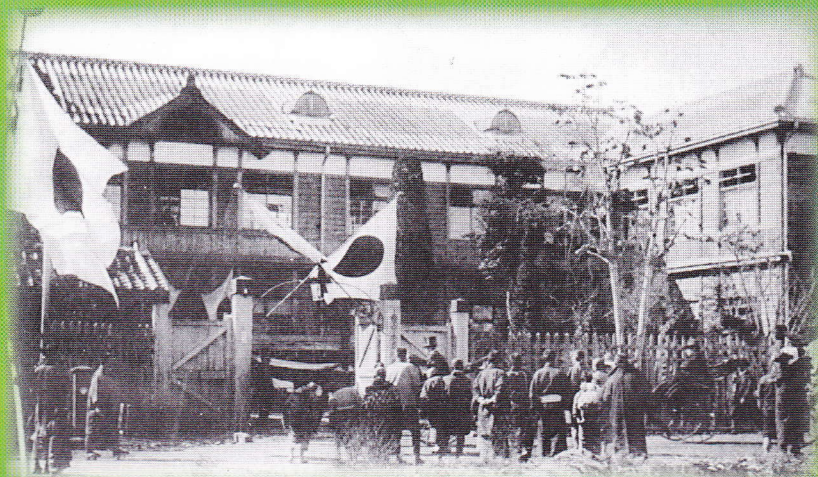

# 八王子の府立学校

～織染・二商・第四高女～

府立織染学校

府立第二商業学校

府立第四高等女学校

期間：平成 24 年 7 月 31 日（火）～ 9 月 23 日（日）

◆開館時間 9:00 ～ 17:00

◆会場 郷土資料館 1 階特別展示室